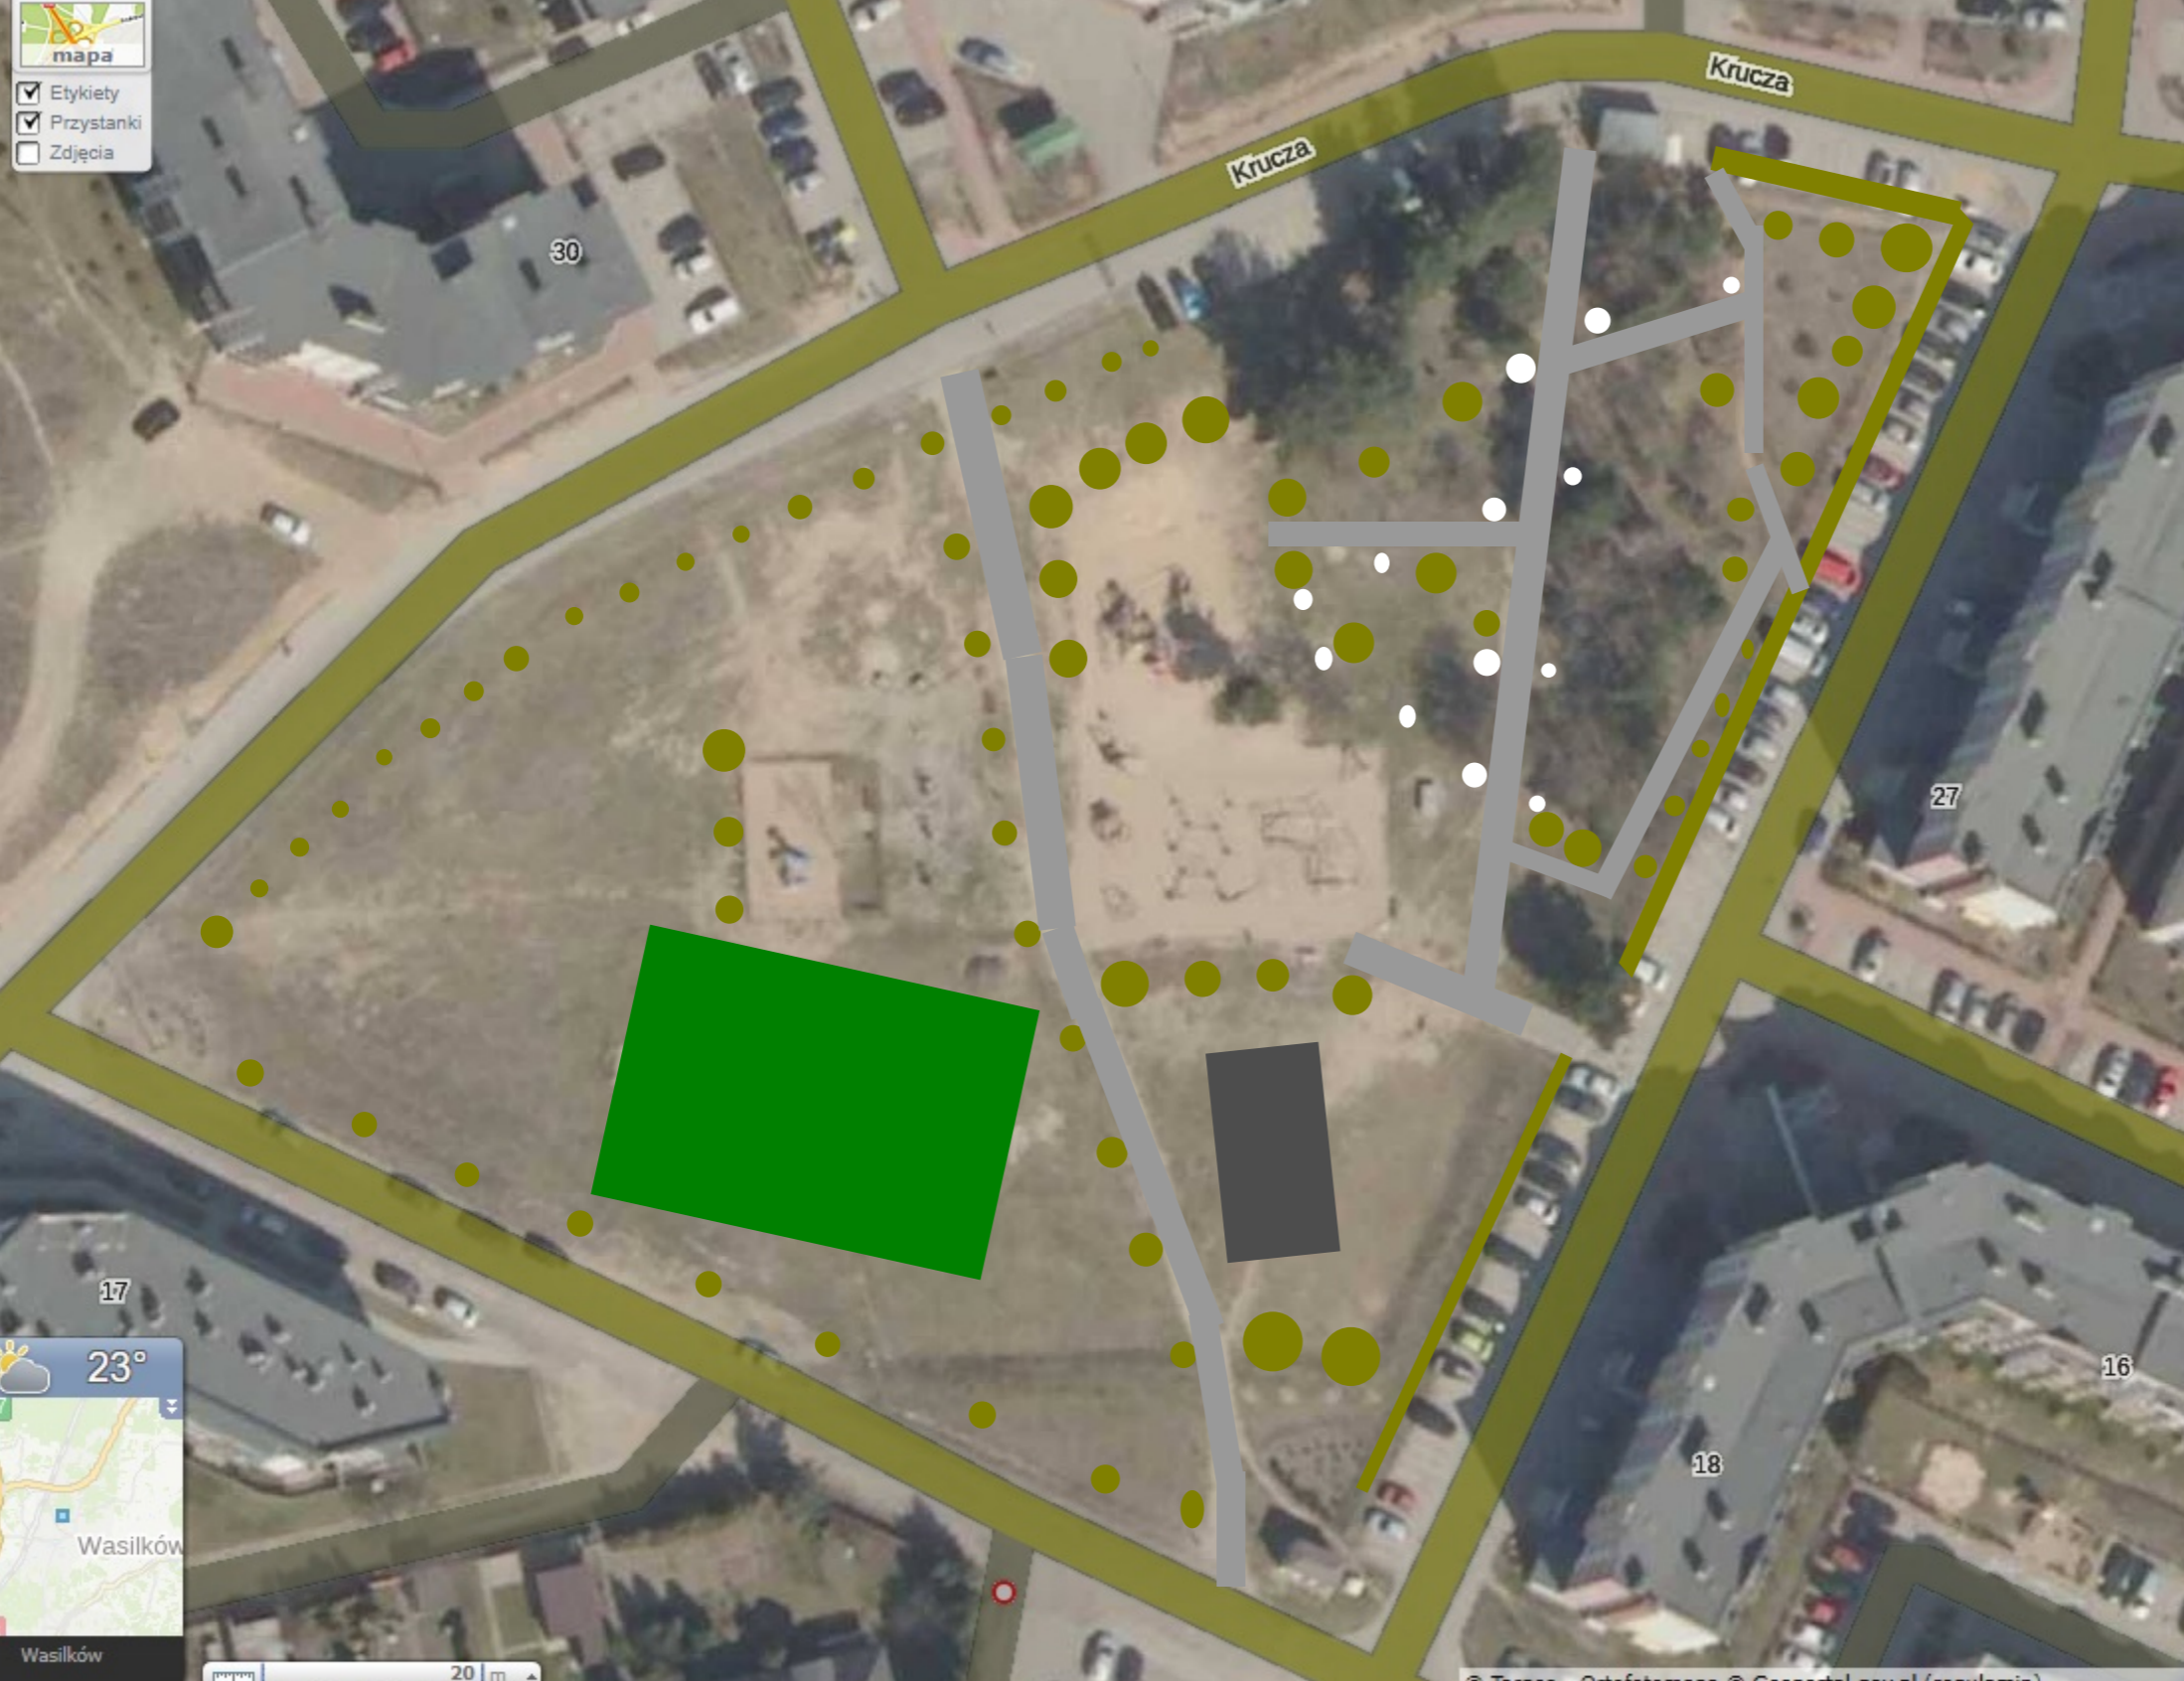

- Etykiety
- Przystanki
- Zdjęcia

23°

Wasilków

propozycja nasadzen

propozycja umiejscowienia ławeczek

żywopłot

alejki żwirowe

wyduje się niezbędny monitoring terenu