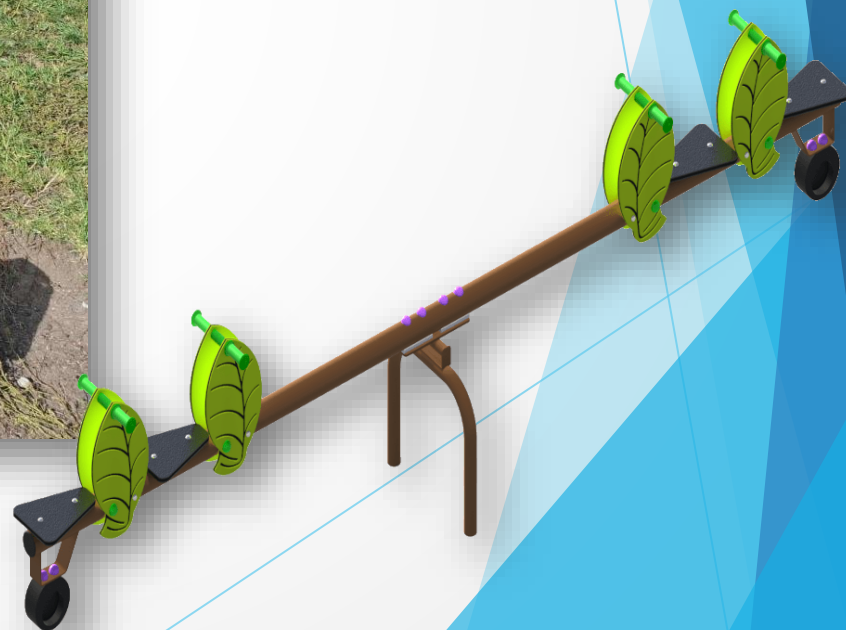

Huśtawka wagowa „ważka” poczwórna - przed i po....