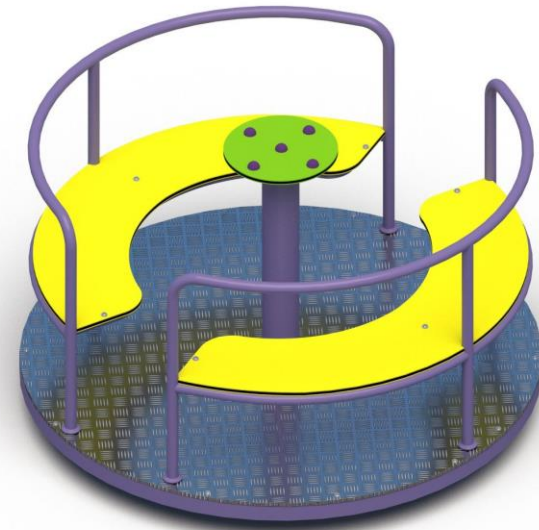

# PLAC ZABAW - widok z lotu ptaka....

# **„Kolorowo i sportowo - w Wasilkowie rosną zdrowo,,**

Celem projektu jest stworzenie atrakcyjnej, bezpiecznej i nowoczesnej przestrzeni rekreacyjno-sportowej dla dzieci, młodzieży i dorosłych mieszkańców gminy. Projekt obejmuje modernizację placu zabaw oraz rozbudowę infrastruktury sportowej.

# Zjazd linowy - tzw. tyrolka - przed...

.... po

# Huśtawka wagowa „ważka” poczwórna - przed i po....

Gra „OiX”